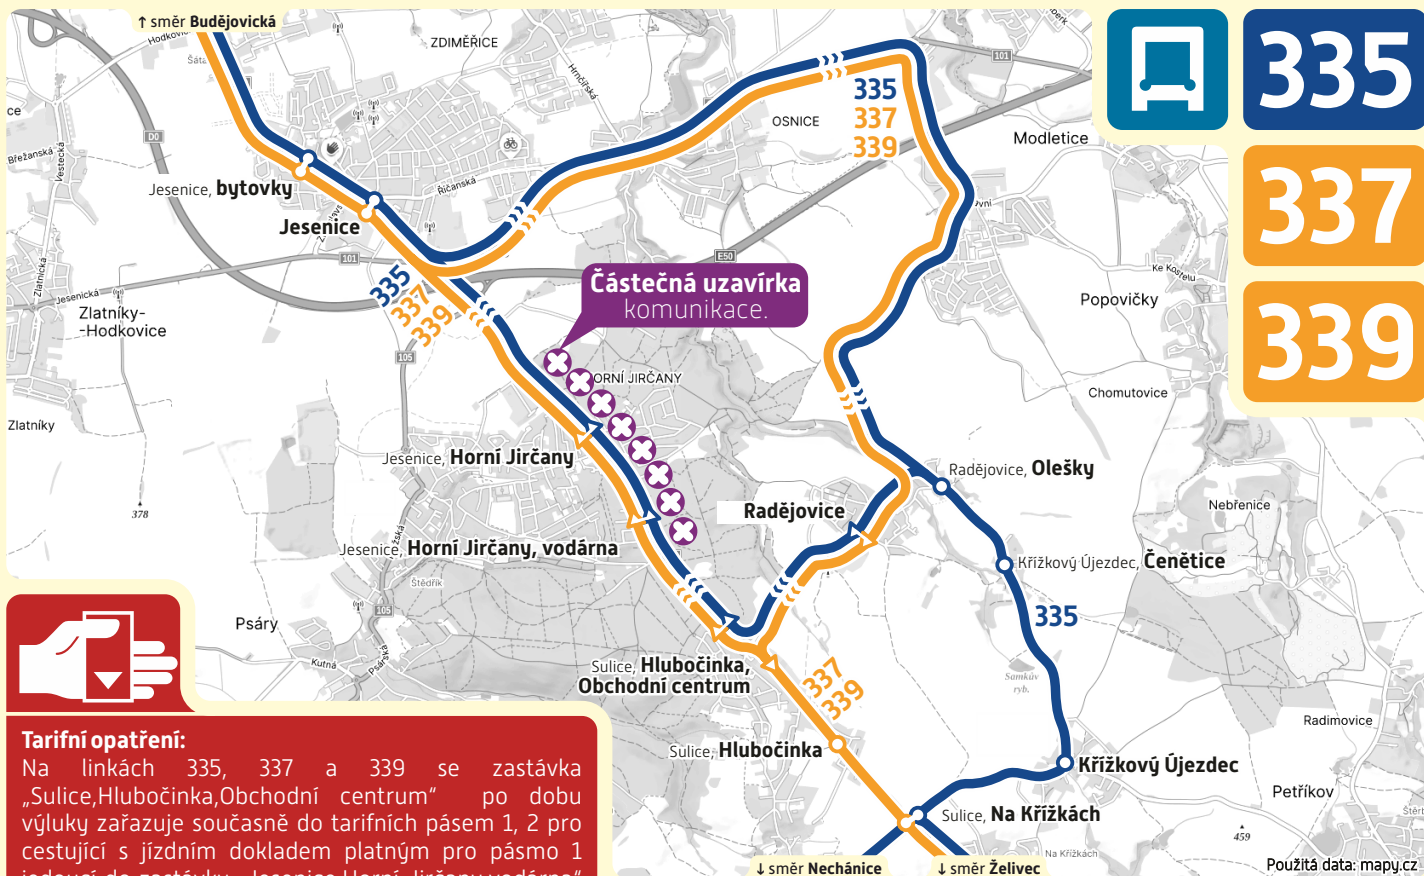

# dočasná změna

od 25. října 2023 (středa)  
do 5. listopadu 2023 (neděle)

## Částečná uzavírka komunikace II/603 v Horních Jirčanech

**335****337****339**

### Tarifní opatření:

Na linkách 335, 337 a 339 se zastávka „Sulice, Hlubočinka, Obchodní centrum“ po dobu výluky zařazuje současně do tarifních pásem 1, 2 pro cestující s jízdním dokladem platným pro pásmo 1 jedoucí do zastávky „Jesenice, Horní Jirčany, vodárna“ a „Jesenice, Horní Jirčany“. Zastávka „Radějovice“ se na linkách 335, 337 a 339 po dobu výluky zařazuje současně do tarifních pásem 1, 2 pouze pro cestující projíždějící mezi zastávkami „Jesenice“ a „Jesenice, Horní Jirčany, vodárna“ nebo „Jesenice, Horní Jirčany“.