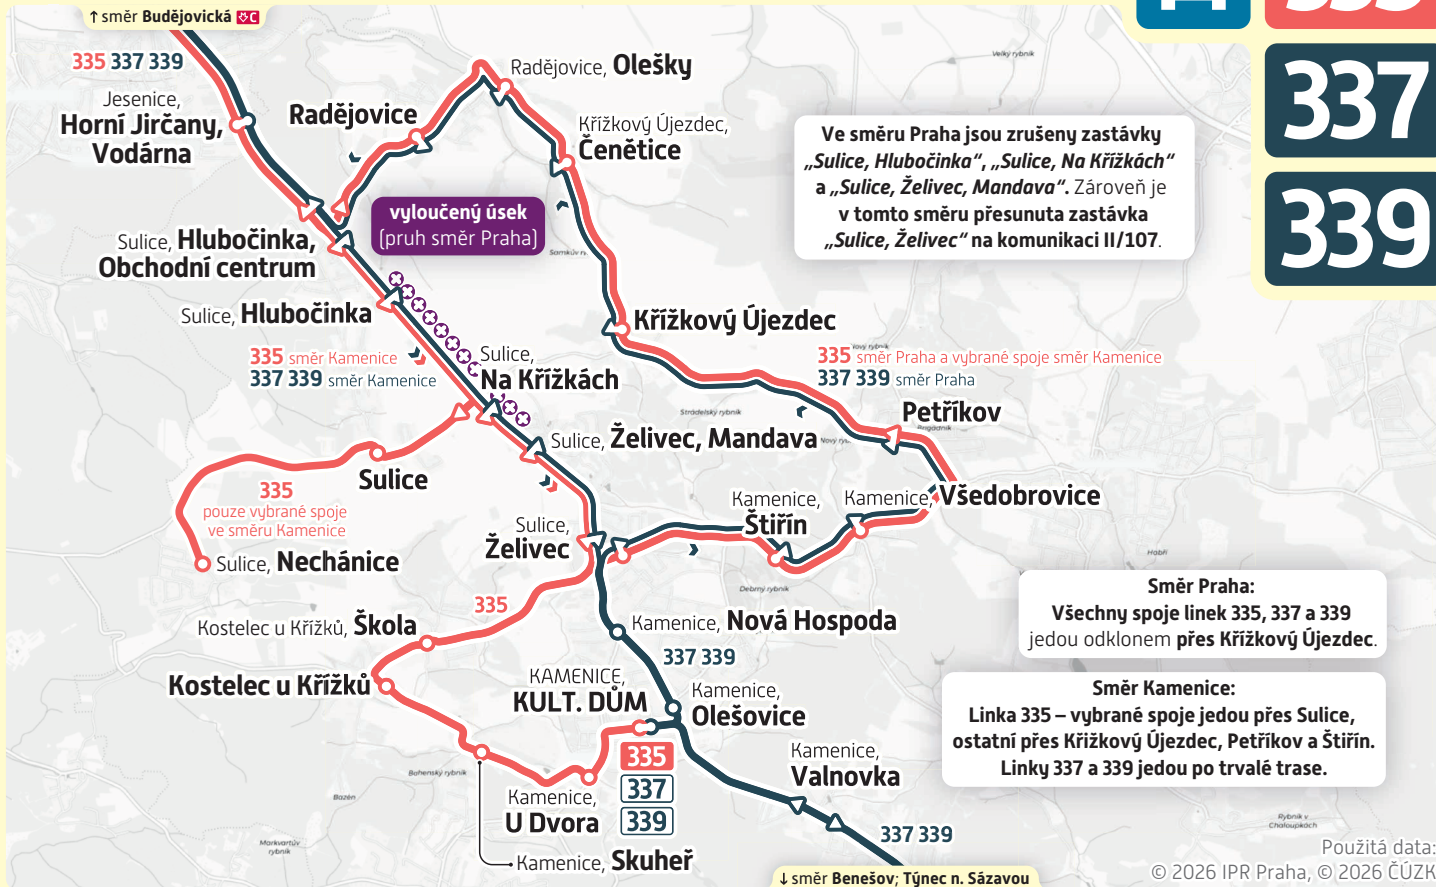

dočasná změna

od 11. května 2026 (pondělí)
do odvolání (cca 14. června 2026)

1. etapa

Omezení na silnici II/603 v Sulicích

335

337

339

Pro přehlednost mapy jsou zakresleny pouze linky důležité pro tuto výuku.
Sledujte, prosím, jízdní řády zmíněných linek.